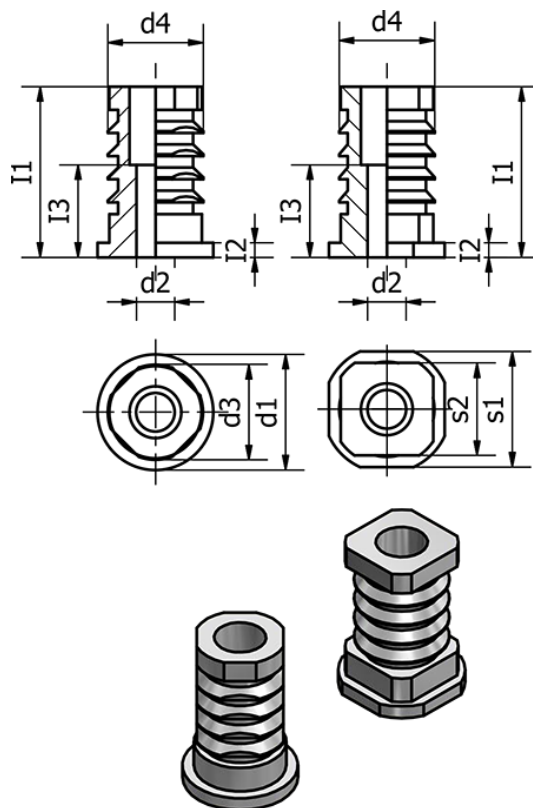

Varenummer: 20992V30M8

Beskrivelse: E+G Gevind indsats - GN 992-V30-M8

Mål

d1 =	s2 = 26
d2 = 8	Vægt (g) = 52
d3 =	
d4 = 26.5	
I1 = 33.5	
I2 = 2.5	
I3 = 18	
s1 = V30	